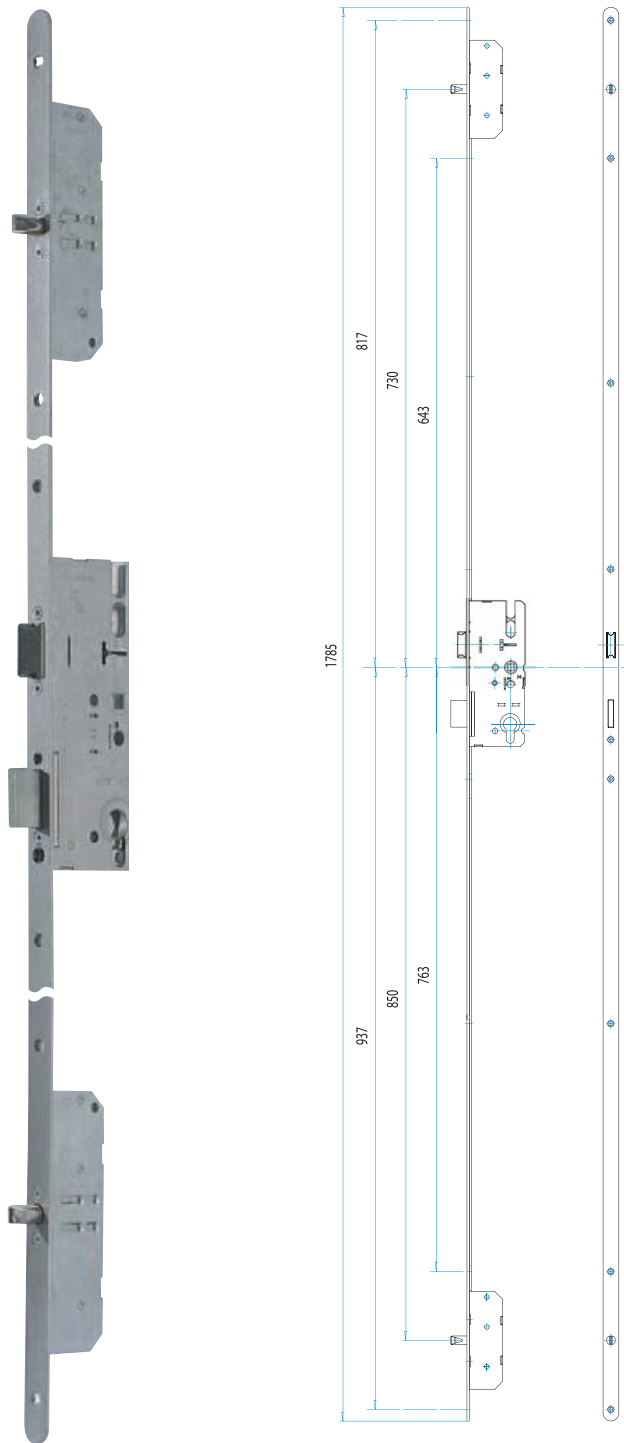

Celoplošný zadlabací zámek FAB X57 (72/8)

- vhodný pro vstupní dveře do bytů, kanceláří a budov, kde je požadována zvýšená bezpečnost, včetně požární odolnosti
- oválné otvory v bočních deskách o \varnothing 7 mm umožňují použití dvoudílného kování (rozetové)
- oválný otvor v krycí i základové desce a středový otvor o \varnothing 8 mm umožňuje použití bezpečnostních štítů, které se upevňují pomocí 3 šroubů nebo 1 šroubem a 2 svorníky
- zadlabací zámek dle norem EN 12209 a DIN 18251
- provedení: oválné zakončení - rozteč 72 mm, backset 55 mm, hloubka zádlabu 73 mm, šířka čela 20 mm
- délka čela 1 785 mm
- ořech 8 mm
- dva čepy o průměru 10 mm, s výjezdem 20 mm
- ocelová stříška – protipožární provedení (PP)
- hřebenový převod
- povrchová úprava: alufinish

Kód	popis	balení ks	Mj	Cena Kč pro Česko	Cena EUR pro Slovensko	EAN
286312000550090	X57/55/72/20 CELOPLOSNY ZAMEK	1	ks	2630.00	105.000	C ✓ N

BeFo PROFI STANDARDNÍ

typ 1211

Řešení pro ovládání dveří Vašeho bytového domu - otvírače BEFO. Z řady možných provedení představujeme základní BEFO PROFI STANDARD typ 1211.

Visací zámky

Visací zámek FAB 30

- třmen zámku má zvýšenou odolnost proti řezání, stříhání, úderům kladiva (HARDENED)
- jednostranně jištěný po odemčení samočinně výsuvný třmen, otočný o 360°
- těleso z litiny, povrchová úprava modrý komaxit
- dodáván ve čtyřech velikostech (38, 45, 52 a 63 mm)
- standardně dodáván se třemi klíči

Kód	popis	rozměry (mm)						balení ks	Mj	Cena Kč pro Česko	Cena EUR pro Slovensko	EAN
		A	B	C	D	G	H					
FA91703001.5610	30H/38 3KL.VIS.ZAMEK TFAN	38	34	15	6	19	17	10	ks	65.00	2.600	C ✓ N
FA91703002.5610	30H/45 3KL.VIS.ZAMEK TFAN	45	36	18	7	23	22	10	ks	79.00	3.160	C ✓ N
FA91703003.5610	30H/52 3KL.VIS.ZAMEK TFAN	52	40	21	8	26	24	10	ks	92.00	3.680	C ✓ N
FA91703004.5600	30H/63 3KL.VIS.ZAMEK	63	42	25	10	32	31	10	ks	101.00	4.040	C ✓ N