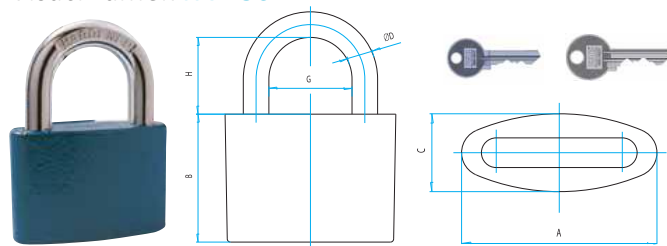

Celoplošný zadlabací zámek FAB X57 (72/8)

- vhodný pro vstupní dveře do bytů, kanceláří a budov, kde je požadována zvýšená bezpečnost, včetně požární odolnosti
- oválné otvory v bočních deskách o \varnothing 7 mm umožňují použití dvoudílného kování (rozetové)
- oválný otvor v krycí i základové desce a středový otvor o \varnothing 8 mm umožňuje použití bezpečnostních štítů, které se upevňují pomocí 3 šroubů nebo 1 šroubem a 2 svorníky
- zadlabací zámek dle norem EN 12209 a DIN 18251
- provedení: oválné zakončení - rozteč 72 mm, backset 55 mm, hloubka zádlabu 73 mm, šířka čela 20 mm
- délka čela 1 785 mm
- ořech 8 mm
- dva čepy o průměru 10 mm, s výjezdem 20 mm
- ocelová stříška – protipožární provedení (PP)
- hřebenový převod
- povrchová úprava: alufinish

Kód	popis	balení ks	Mj	Cena Kč pro Česko	Cena EUR pro Slovensko	EAN
286312000550090	X57/55/72/20 CELOPLOSNY ZAMEK	1	ks	2630.00	105.000	C ✓ N

BeFo PROFI STANDARDNÍ

typ 1211

Řešení pro ovládání dveří Vašeho bytového domu - otvírače BEFO. Z řady možných provedení představujeme základní BEFO PROFI STANDARD typ 1211.

Použití:

Vchodové dveře kanceláří, domů, kde je požadován kontrolovaný pohyb osob.

BeFo PROFI STANDARDNÍ

Je v poloze OTEVŘENO jen po dobu trvání napěťového impulsu – to je pouze po dobu, po kterou je stisknuto patřičné tlačítko na ovládacím zařízení. Mimo tuto dobu jsou dveře UZAMČENY. Nastavitelná západka.

Visací zámky

Visací zámek FAB 30

- třmen zámku má zvýšenou odolnost proti řezání, stříhání, úderům kladiva (HARDENED)
- jednostranně jištěný po odemčení samočinně výsuvný třmen, otočný o 360°
- těleso z litiny, povrchová úprava modrý komaxit
- dodáván ve čtyřech velikostech (38, 45, 52 a 63 mm)
- standardně dodáván se třemi klíči