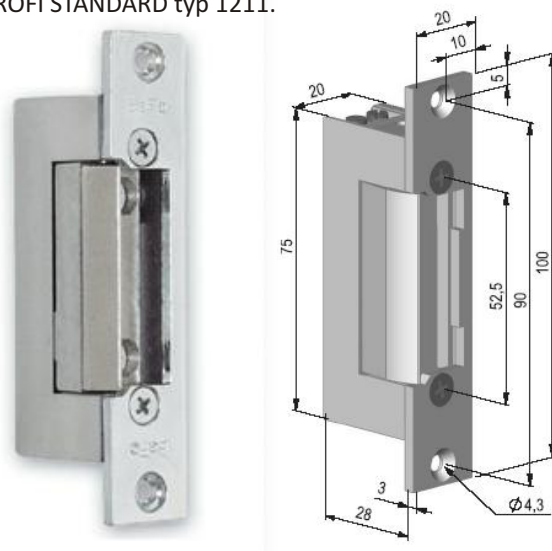

Celoplošný zadlabací zámek FAB X57 (72/8)

- vhodný pro vstupní dveře do bytů, kanceláří a budov, kde je požadována zvýšená bezpečnost, včetně požární odolnosti
- oválné otvory v bočních deskách o \varnothing 7 mm umožňují použití dvoudílného kování (rozetové)
- oválný otvor v krycí i základové desce a středový otvor o \varnothing 8 mm umožňuje použití bezpečnostních štítů, které se upevňují pomocí 3 šroubů nebo 1 šroubem a 2 svorníky
- zadlabací zámek dle norem EN 12209 a DIN 18251
- provedení: oválné zakončení - rozteč 72 mm, backset 55 mm, hloubka zádlabu 73 mm, šířka čela 20 mm
- délka čela 1 785 mm
- ořech 8 mm
- dva čepy o průměru 10 mm, s výjezdem 20 mm
- ocelová stříška – protipožární provedení (PP)
- hřebenový převod
- povrchová úprava: alufinish

Kód	popis	balení ks	Mj	Cena Kč pro Česko	Cena EUR pro Slovensko	EAN
286312000550090	X57/55/72/20 CELOPLOSNY ZAMEK	1	ks	2630.00	105.000	C ✓ N

BeFo PROFI STANDARDNÍ

typ 1211

Řešení pro ovládání dveří Vašeho bytového domu - otvírače BEFO. Z řady možných provedení představujeme základní BEFO PROFI STANDARD typ 1211.

Visací zámky

Visací zámek FAB 30

- třmen zámku má zvýšenou odolnost proti řezání, stříhání, úderům kladiva (HARDENED)
- jednostranně jištěný po odemčení samočinně výsuvný třmen, otočný o 360°
- těleso z litiny, povrchová úprava modrý komaxit
- dodáván ve čtyřech velikostech (38, 45, 52 a 63 mm)
- standardně dodáván se třemi klíči