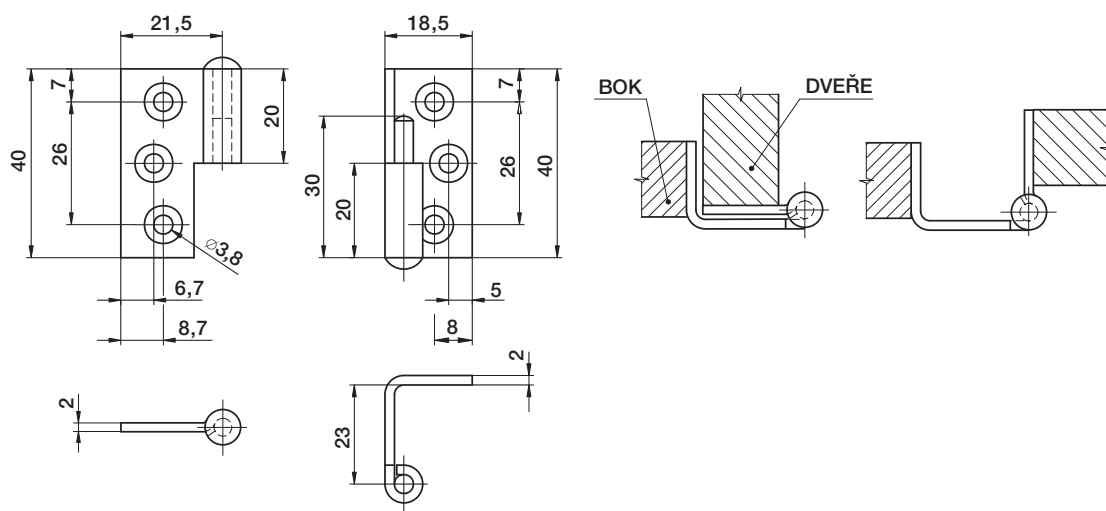

Závěs lomený

Závěs NK 125/16 – lomený, levý

- » ocelový vysazovací závěs pro naložené nábytkové dveře
- » tloušťka dveří a boku skříně minimálně 16 mm
- » povrchově upraveno galvanickým pokovením

Závěs NK 125/16 – lomený, pravý

- » ocelový vysazovací závěs pro naložené nábytkové dveře
- tloušťka dveří a boku skříně minimálně 16 mm
- povrchově upraveno galvanickým pokovením

číslo výrobku	název	balení (ks)	hmotnost balení (kg)
139701	Závěs NK 125/16 – lomený, levý	50	2,50
139801	Závěs NK 125/16 – lomený, pravý	50	2,50
139703	Závěs NK 125/16 – lomený, levý, vrtuty 3,5 x 16 – 12 ks	2 v sáčku	0,10
139803	Závěs NK 125/16 – lomený, pravý, vrtuty 3,5 x 16 – 12 ks	2 v sáčku	0,10