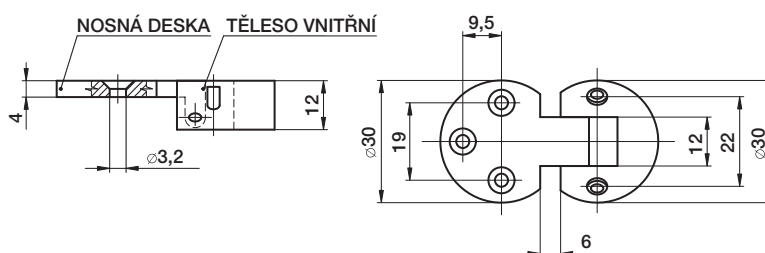

Závěs pro sklopné dveře NK 522

Závěs pro sklopné dveře NK 522

- » těleso – vylisek z plastické hmoty
- » nosná deska – odlitek ze slitiny zinku
- » úhel otevírání 90°
- » vhodný v kombinaci s jednoramennou brzdící rozpěrou NK 460 a NK 466
- » příklad použití – barová dvířka v nábytkové stěně

SCHÉMA ZAKOVÁNÍ

číslo výrobku	název	balení (ks)	hmotnost balení (kg)
142101	Závěs pro sklopné dveře NK 522	100	2,15
142103	Závěs pro sklopné dveře NK 522	2 v sáčku	0,04