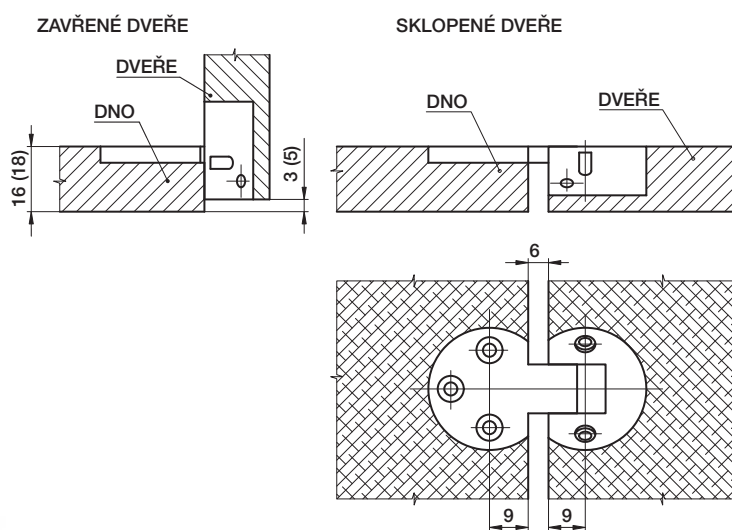

Závěs pro sklopné dveře NK 522

Závěs pro sklopné dveře NK 522

- » těleso – vylisek z plastické hmoty
- » nosná deska – odlitek ze slitiny zinku
- » úhel otevírání 90°
- » vhodný v kombinaci s jednoramennou brzdící rozpěrou NK 460 a NK 466
- » příklad použití – barová dvířka v nábytkové stěně

SCHÉMA ZAKOVÁNÍ

číslo výrobku	název	balení (ks)	hmotnost balení (kg)
142101	Závěs pro sklopné dveře NK 522	100	2,15
142103	Závěs pro sklopné dveře NK 522	2 v sáčku	0,04