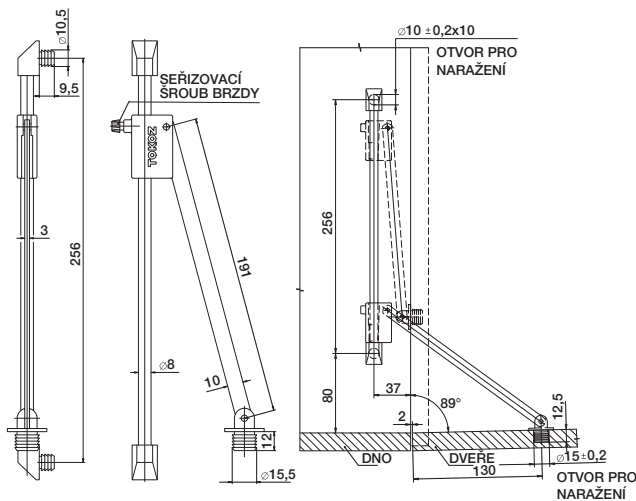

Jednoramenná brzdící rozpěra

Jednoramenná brzdící rozpěra NK 466

- » určena k zajištění brzděného pohybu nábytkových sklopných dveří a jejich fixaci v otevřené poloze
- » povrchově upraveno galvanickým pokovením
- » vhodná v kombinaci se závěsem pro sklopné dveře NK 522
- » montáž s vruty (doporučené vruty 4x13)

Jednoramenná brzdící rozpěra NK 460

- » určena k zajištění brzděného pohybu nábytkových sklopných dveří a jejich fixaci v otevřené poloze
- » povrchově upraveno galvanickým pokovením
- » vhodná v kombinaci se závěsem pro sklopné dveře NK 522
- » montáž bez vrutů – naražením (rozměr otvorů viz obrázky)

číslo výrobku název

balení
(ks)

hmotnost balení
(kg)

199101 Jednoramenná brzdící rozpěra NK 466

10 párů

3,65

198001 Jednoramenná brzdící rozpěra NK 460

20