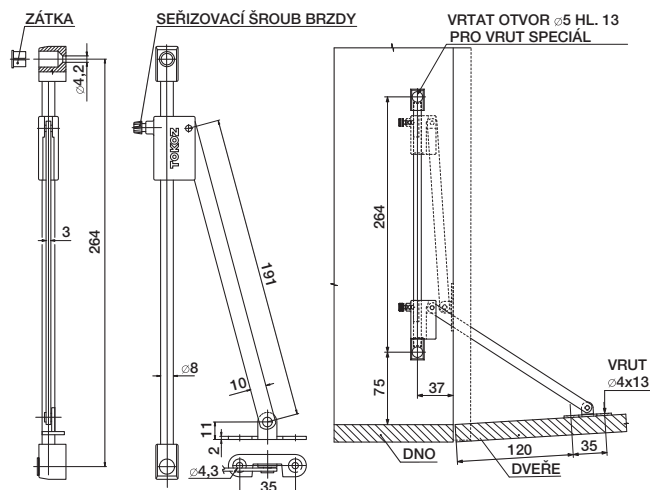

Jednoramenná brzdící rozpěra

Jednoramenná brzdící rozpěra NK 466

- » určena k zajištění brzděného pohybu nábytkových sklopných dveří a jejich fixaci v otevřené poloze
- » povrchově upraveno galvanickým pokovením
- » vhodná v kombinaci se závěsem pro sklopné dveře NK 522
- » montáž s vruty (doporučené vruty 4x13)

Jednoramenná brzdící rozpěra NK 460

- » určena k zajištění brzděného pohybu nábytkových sklopných dveří a jejich fixaci v otevřené poloze
- » povrchově upraveno galvanickým pokovením
- » vhodná v kombinaci se závěsem pro sklopné dveře NK 522
- » montáž bez vrutů – naražením (rozměr otvorů viz obrázky)

číslo výrobku název

balení
(ks)

hmotnost balení
(kg)

199101 Jednoramenná brzdící rozpěra NK 466

10 párů

3,65

198001 Jednoramenná brzdící rozpěra NK 460

20